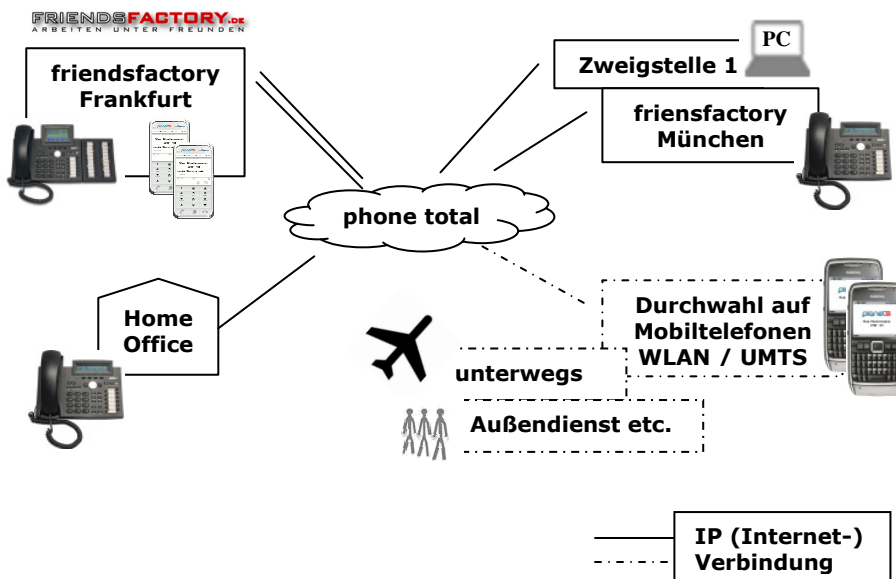

phone total
friendsfactory edition

Die Business Telefonanlage in der friendsfactory

phone total ist die moderne **Telefon-Komplettlösung**. Unabhängig vom Standort sind alle Teilnehmer unter ihrer Durchwahl erreichbar und können abgehend telefonieren.

Über ein Systemtelefon, Handy, oder einen PC ist man auf Wunsch unter seiner **Firmenrufnummer und Durchwahl jederzeit erreichbar**. Auch abgehend wird über die Telefonanlage telefoniert. Damit ist der Nutzer stets Teil des Firmennetzwerkes, unabhängig davon ob er gerade unterwegs, im Ausland oder im Homeoffice ist.

Telefonate im Firmennetzwerk sind kostenlos. Berechnet werden nur tatsächlich aktive Nebenstellen pro Monat und nach Extern geführte Gespräche.

Die Anlage ist **selbsterklärend per Webinterface konfigurierbar** und bietet alle Komfort-Features einer modernen Business Telefonanlage. Somit können Nebenstellen selbstständig hinzugefügt und deaktiviert werden. Herkömmliche Wartungskosten entfallen.