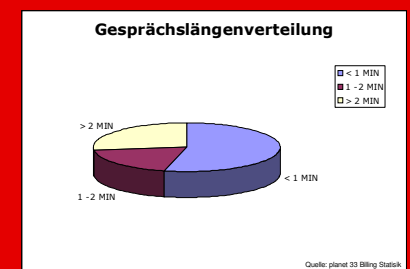

Günstige Tarife

Im Business Umfeld dauern mehr als die Hälfte der geführten Gespräche weniger als eine Minute.

Daher taktet planet 33 immer sekundengenau (1/1).

Die Verbindungskosten reduzieren sich damit um rund 30% im Vergleich zu minutengenau getakteten (60/60) Angeboten.